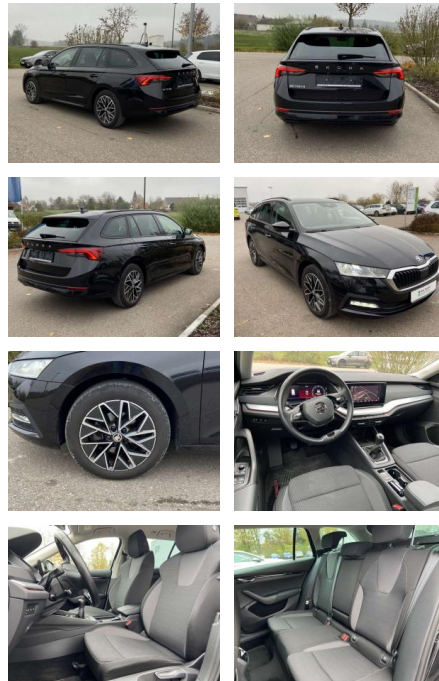

Ihr Ansprechpartner

Herr Taylan Erdemir
E-Mail: sales@langerfelder-automarkt.de
Telefon: 0202 6090942

Langerfelder Automarkt GmbH
Schwelmer Str. 149-153 - 42389 Wuppertal - Tel.: 0202 / 609090

Skoda Octavia Combi 1.5 TSI Ambition AHK+17"

SS00-028698AAngebotsnr.:

Erstzulassung:	Kilometer:	Farbe:	Leistung:	Kraftstoffart:
01.07.2021	28.758		110 kW / 150 PS	Benzin

PREIS
28.680 €

FINANZIERUNGSBEISPIEL
Laufzeit: 72 Monate   Anzahlung: 25 %
Basis-Finanzierung:*   Mtl. Rate:
Zielraten-Finanzierung:** **228 €**

* Basisfinanzierung: Anzahlung: 7.170 Euro, Laufzeit: 72 Monate, Nettodarlehen: 21.510 Euro, Gesamtbetrag: 33.191 Euro, Zinssätze: 6,78% Sollz. (gebunden), 6,99% eff.
** Zielratenfinanzierung: Anzahlung: 7.170 Euro, Laufzeit: 72 Monate, Nettodarlehen: 21.510 Euro, Zielrate: 14.340 Euro, Gesamtbetrag: 34.945 Euro, Zinssätze: 6,78% Sollz. (gebunden), 6,99% eff.,

Vermittlung für: BANK11
Repräsentatives Beispiel gem. § 17 Abs. 4 PAngV. Diese Finanzierungsangebote sind Beispiele. Gerne ermitteln wir für Sie Ihr individuelles Angebot.

Ausstattung

Sicherheit

- Anti-Blockiersystem ABS

Multimedia

- Radio

Interieur

- Sitzheizung vorne Innenspiegel automatisch abblendbar
- Lendenwirbelstützen vorne Climatronic
- Mittelarmlehne vorne Kindersicherung elektrisch betätigt Vordersitze höhenverstellbar
- Rücksitzbanklehne geteilt umlegbar mit Mittelarmlehne
- Netztrennwand Multifunktionslederlenkrad
- beheizbar Isofix Rücksitzbank und Beifahrersitz

Exterieur

- beheizbare Scheibenwaschdüsen vorne
- abnehmbare Anhängerkupplung Dachreling

- animiert Licht- und Regensensor
- Tagfahrlicht Nebelscheinwerfer mit Abbiegelicht Kurvenfahrlicht Technik: Seitenairbags vorne Einparkhilfe vorne und hinten Sprachsteuerung
- Spurhalteassistent Front Assist mit Warnen und Bremsen auf Fahrzeuge
- Fußgänger und Radfahrer Scheckheftgepflegt Servotronic
- Berganfahrassistent
- 6-Gang-Schaltgetriebe 4 x elektrische Fensterheber el. Differenzialsperre (XDS) Reifendruckkontrolle
- Start-Stop-Automatik autom. Distanzregelung ACC (Abstandstempomat)
- el. Parkbremse inkl. AutoHold-Funktion
- Pannen-Set Keyless Advanced - schlüsselloses Schließ- und Startsystem Euro 6d-TEMP-EVAP-ISC e-Call
- Notrufsystem Infotainment: Navigationssystem Columbus Smart-Link

- Samstags bis 16:00 Uhr geöffnet. Gerne beraten wir Sie über günstige Finanzierungsmodelle und nehmen Ihr derzeitiges Fahrzeug in Zahlung. www.auto-schuechl.de/finanzierung
- Irrtümer
- Änderungen oder Zwischenverkauf vorbehalten. www.auto-schuechl.de

STÄNDIG ÜBER 15.000 FAHRZEUGE IM BESTAND!