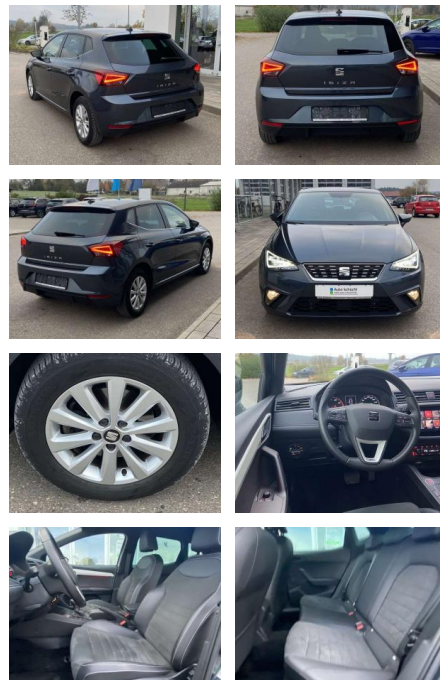

Ihr Ansprechpartner

Herr Ayman Al Atrache
E-Mail: sales@langerfelder-automarkt.de
Telefon: 0202 6090944

Langerfelder Automarkt GmbH
Schwelmer Str. 149-153 - 42389 Wuppertal - Tel.: 0202 / 609090

Seat Ibiza 1.0 TSI DSG Xcellence

SS00-182147 **Angebotsnr.:**

Erstzulassung:	Kilometer:	Farbe:	Leistung:	Kraftstoffart:
01.08.2020	30.786		85 kW / 116 PS	Benzin

PREIS
19.300 €

FINANZIERUNGSBEISPIEL
Laufzeit: 72 Monate Anzahlung: 25 %
Basis-Finanzierung:* Mtl. Rate:
Zielraten-Finanzierung:** **153 €**

Multimedia

- Radio

Interieur

- Sitzheizung vorne Innenspiegel automatisch abblendbar Climatronic Mittelarmlehne vorne Vordersitze höhenverstellbar Kindersitzverankerung für Kindersitzsystem ISOFIX 2 Leseleuchten vorne Komfortsitze vorne Rücksitzbanklehne geteilt umlegbar Ledermultifunktionslenkrad