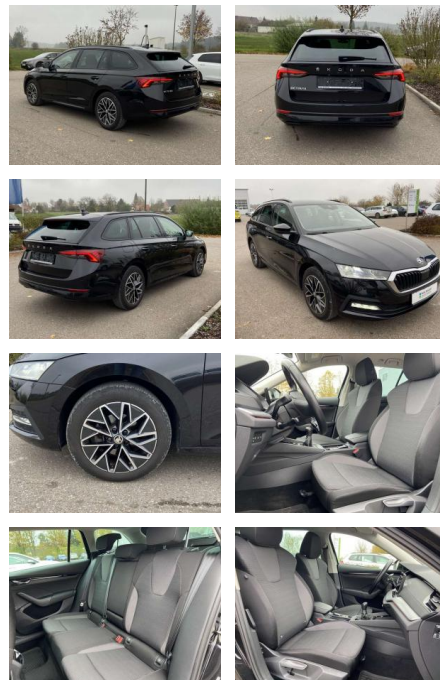

## Skoda Octavia Combi 1.5 TSI Ambition 17"

SS00-028698 **Angebotsnr.:**

Erstzulassung:	Kilometer:	Farbe:	Leistung:	Kraftstoffart:
01.07.2021	28.758		110 kW / 150 PS	Benzin

**PREIS**  
**27.340 €**