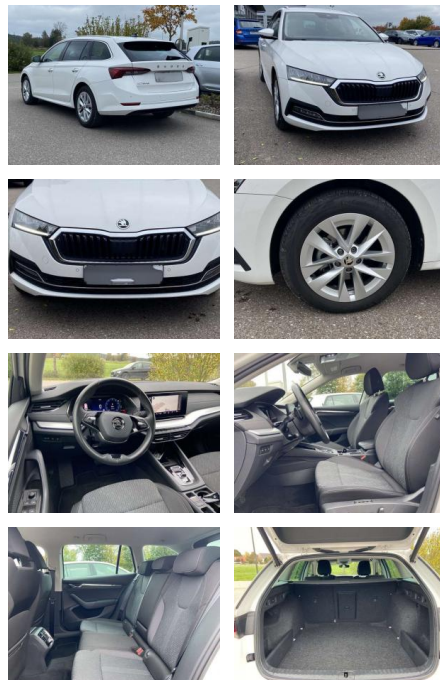

Ihr Ansprechpartner

Frau Isabella Lada
E-Mail: sales@langerfelder-automarkt.de
Telefon: 0202 6090943

Langerfelder Automarkt GmbH
Schwelmer Str. 149-153 - 42389 Wuppertal - Tel.: 0202 / 609090

Skoda Octavia Combi 2.0 TDI DSG STYLE EL.HECK

SS00-088436 **Angebotsnr.:**

Erstzulassung:	Kilometer:	Farbe:	Leistung:	Kraftstoffart:
01.08.2022	28.979		110 kW / 150 PS	Benzin

PREIS	FINANZIERUNGSBEISPIEL	
30.120 €	Laufzeit: 72 Monate	Anzahlung: 25 %
	Basis-Finanzierung:**	Mtl. Rate:
	Zielraten-Finanzierung:**	239 €

* Basisfinanzierung: Anzahlung: 7.530 Euro, Laufzeit: 72 Monate, Nettodarlehen: 22.590 Euro, Gesamtbetrag: 34.857 Euro, Zinssätze: 6.78% Sollz. (gebunden), 6.99% eff.
** Zielratenfinanzierung: Anzahlung: 7.530 Euro, Laufzeit: 72 Monate, Nettodarlehen: 22.590 Euro, Zielrate: 15.060 Euro, Gesamtbetrag: 36.699 Euro, Zinssätze: 6.78% Sollz. (gebunden), 6.99% eff.,
Vermittlung für: BANK11
Repräsentatives Beispiel gem. § 17 Abs. 4 PAngV. Diese Finanzierungsangebote sind Beispiele. Gerne ermitteln wir für Sie Ihr individuelles Angebot.

Ausstattung

Sicherheit

- Anti-Blockiersystem ABS

Multimedia

- Radio

Interieur

- Multifunktions-Lederlenkrad mit Schaltwippen Sitzheizung vorne Climatronic Mittelarmlehne vorne Kindersicherung elektrisch betätigt el. Lendenwirbelstützen vorne Rücksitzbanklehne geteilt umlegbar mit Mittelarmlehne Netztrennwand Komfortsitze vorne Vordersitze el. einstellbar mit Memory Isofix Rücksitzbank und Beifahrersitz

Exterieur

- beheizbare Scheibenwaschdüsen vorne abgedunkelte Scheiben hinten

- animiert Licht- und Regensensor Tagfahrlicht Nebelscheinwerfer Technik: Seitenairbags vorne Einparkhilfe vorne und hinten Sprachsteuerung Front Assist mit Warnen und Bremsen auf Fahrzeuge
- Fußgänger und Radfahrer Scheckheftgepflegt Servotronic Berganfahrassistent 4 x elektrische Fensterheber el. Differenzialsperre (XDS) Verkehrszeichenerkennung Reifendruckkontrolle Start-Stop-Automatik autom. Distanzregelung ACC (Abstandstempomat) el. Parkbremse inkl. AutoHold-Funktion SCR (AdBlue) Pannen-Set Spurwechselassistent Müdigkeitserkennung Keyless Advanced - schlüsselloses Schließ- und Startsystem e-Call Notrufsystem Euro 6d-ISC-FCM Fahrassistent Travel Assist mit Spurhalteassistent Lane-Assist und

- Samstags bis 16:00 Uhr geöffnet. Gerne beraten wir Sie über günstige Finanzierungsmodelle und nehmen Ihr derzeitiges Fahrzeug in Zahlung. www.auto-schuechl.de/finanzierung Irrtümer
- Änderungen oder Zwischenverkauf vorbehalten. www.auto-schuechl.de

Weiteres

- Diesel
- Pakete: 7-Gang-DSG-Automatikgetriebe

STÄNDIG ÜBER 15.000 FAHRZEUGE IM BESTAND!