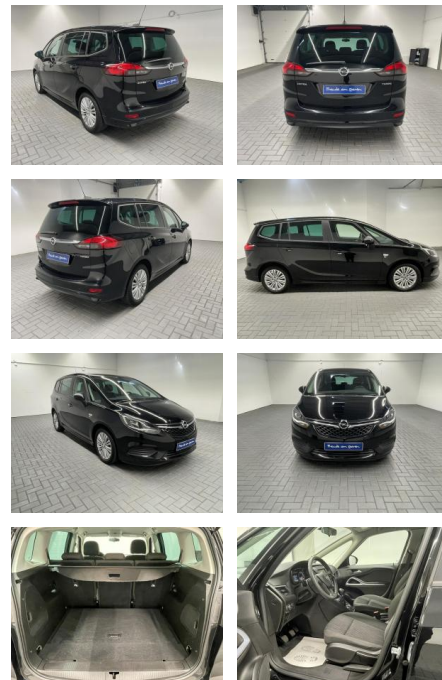

Ihr Ansprechpartner

Herr Taylan Erdemir
E-Mail: sales@langerfelder-automarkt.de
Telefon: 0202 6090942

Langerfelder Automarkt GmbH
Schwelmer Str. 149-153 - 42389 Wuppertal - Tel.: 0202 / 609090

Opel Zafira "OPC-Line SHZ/PDC/Tempomat

AM35-29256 **Angebotsnr.:**

Erstzulassung:	Kilometer:	Farbe:	Leistung:	Kraftstoffart:
27.12.2017	61.500		103 kW / 140 PS	Benzin

PREIS
22.020 €

FINANZIERUNGSBEISPIEL
Laufzeit: 72 Monate Anzahlung: 25 %
Basis-Finanzierung:* Mtl. Rate:
Zielraten-Finanzierung:** **175 €**