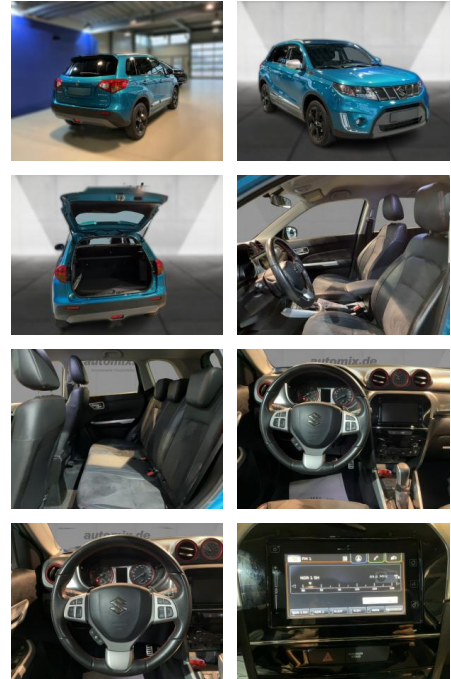

WA00-30671 **Angebotsnr.:**

Erstzulassung:	Kilometer:	Farbe:	Leistung:	Kraftstoffart:
01.01.2017	46.200	Diverse	103 kW / 140 PS	Benzin

PREIS
19.860 €

FINANZIERUNGSBEISPIEL

Laufzeit: 72 Monate Anzahlung: 25 %
Basis-Finanzierung:* Mtl. Rate:
Zielraten-Finanzierung:** **158 €**