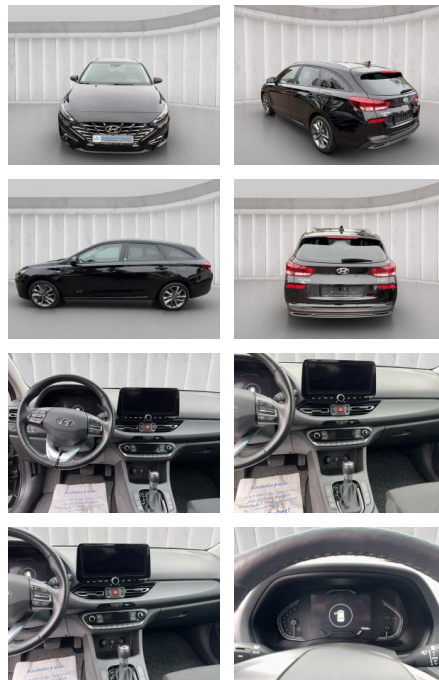

## Hyundai i30 Kombi Edition30 Plus 1.5 T-GDI DCT N...

AM12-88113 **Angebotsnr.:**

Erstzulassung:	Kilometer:	Farbe:	Leistung:	Kraftstoffart:
29.09.2021	75.500	Schwarz	118 kW / 160 PS	Benzin

**PREIS**  
**21.280 €**