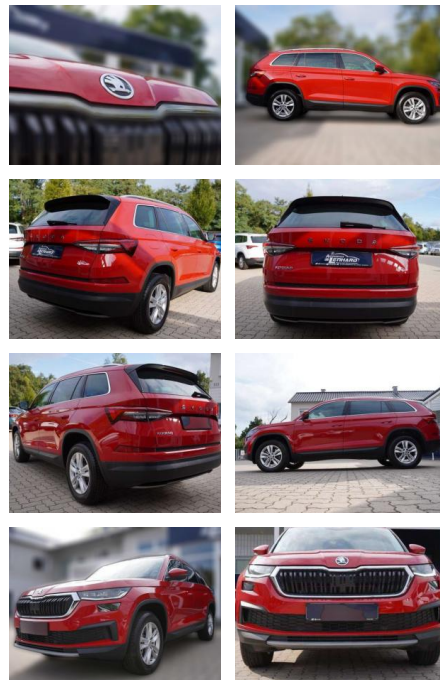

## Skoda Kodiaq 2.0TDI DSG\*7-STZ\*Matrix\*DAB

AL36-7324    **Angebotsnr.:**

**VERKAUFT**

Erstzulassung:	Kilometer:	Farbe:	Leistung:	Kraftstoffart:
01.12.2022	22.986	Rot	110 kW / 150 PS	Benzin

**PREIS**  
**37.540 €**