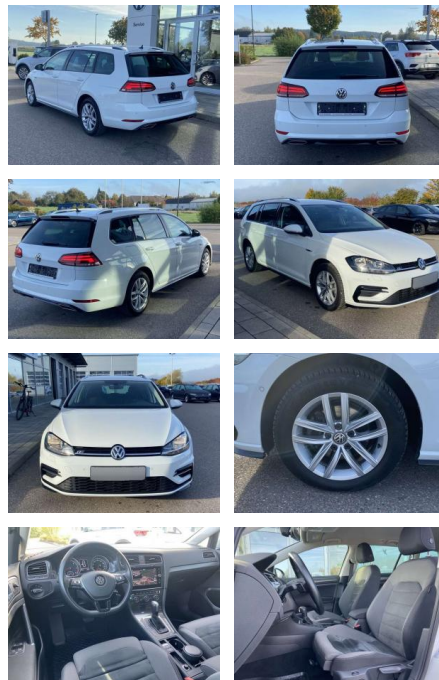

SS00-536897 **Angebotsnr.:**

Erstzulassung:	Kilometer:	Farbe:	Leistung:	Kraftstoffart:
01.01.2020	55.247		110 kW / 150 PS	Benzin

PREIS	FINANZIERUNGSBEISPIEL	
22.390 €	Laufzeit: 72 Monate	Anzahlung: 25 %
	Basis-Finanzierung:**	Mtl. Rate:
	Zielraten-Finanzierung:**	178 €