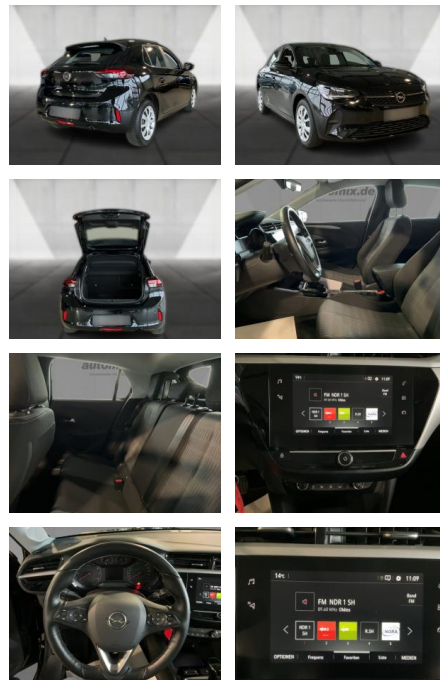

WA00-30669 **Angebotsnr.:**

Erstzulassung:	Kilometer:	Farbe:	Leistung:	Kraftstoffart:
01.10.2022	34.152	Schwarz	75 kW / 102 PS	Diesel

PREIS
17.880 €

FINANZIERUNGSBEISPIEL

Laufzeit: 72 Monate Anzahlung: 25 %
Basis-Finanzierung:* Mtl. Rate:
Zielraten-Finanzierung:** **1.142 €**

Multimedia

- Radio
- Navigation mit Bildschirm
- MP3 Anschluss
- Bluetooth

Komfort

- Zentralverriegelung
- Bordcomputer

Interieur

- Multifunktionslenkrad
- el. Fensterheber
- Sitzheizung

Exterieur

- metallic