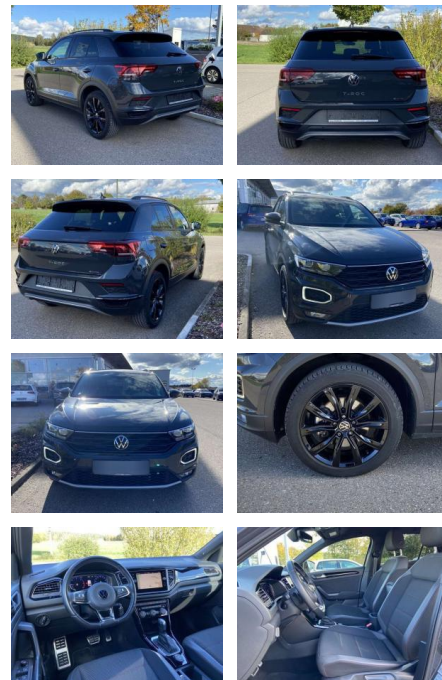

SS00-062130 **Angebotsnr.:**

Erstzulassung:	Kilometer:	Farbe:	Leistung:	Kraftstoffart:
01.01.2021	28.324		110 kW / 150 PS	Benzin

PREIS	FINANZIERUNGSBEISPIEL	
29.600 €	Laufzeit: 72 Monate	Anzahlung: 25 %
	Basis-Finanzierung:**	Mtl. Rate:
	Zielraten-Finanzierung:**	235 €

- 2x hinten Farbe: Uranograu -Fr. 08:00-18:00 Uhr
- Samstags bis 16:00 Uhr geöffnet. Gerne beraten wir Sie über günstige Finanzierungsmodelle und nehmen Ihr derzeitiges Fahrzeug in Zahlung. www.auto-schuechl.de/finanzierung Irrtümer
- Änderungen oder Zwischenverkauf vorbehalten. www.auto-schuechl.de