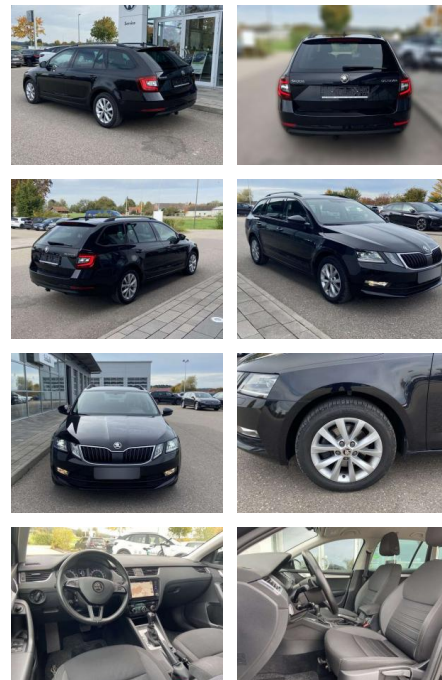

Ihr Ansprechpartner

Herr Ayman Al Atrache
E-Mail: sales@langerfelder-automarkt.de
Telefon: 0202 6090944

Langerfelder Automarkt GmbH
Schwelmer Str. 149-153 - 42389 Wuppertal - Tel.: 0202 / 609090

Skoda Octavia Combi 2.0 TDI DSG Tour EL.HECK

SS00-173101 **Angebotsnr.:**

Erstzulassung:	Kilometer:	Farbe:	Leistung:	Kraftstoffart:
01.07.2020	66.214		110 kW / 150 PS	Benzin

PREIS
22.390 €

FINANZIERUNGSBEISPIEL
Laufzeit: 72 Monate Anzahlung: 25 %
Basis-Finanzierung:* Mtl. Rate:
Zielraten-Finanzierung:** **178 €**