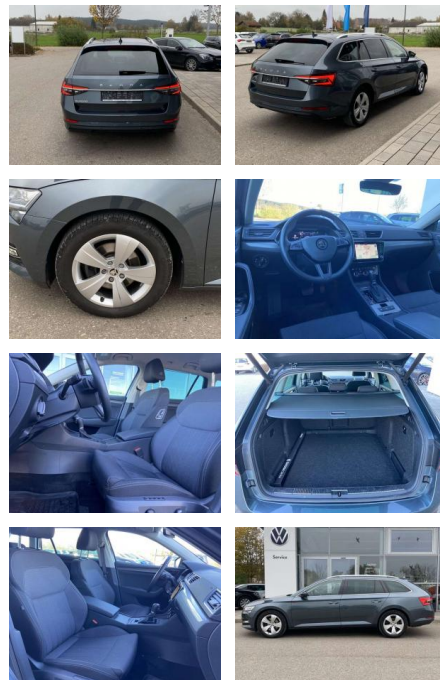

Ihr Ansprechpartner

Herr Ayman Al Atrache
E-Mail: sales@langerfelder-automarkt.de
Telefon: 0202 6090944

Langerfelder Automarkt GmbH
Schwelmer Str. 149-153 - 42389 Wuppertal - Tel.: 0202 / 609090

Skoda Superb Combi 2.0 TSI DSG Style EL.HECK

SS00-062750 **Angebotsnr.:**

Erstzulassung:	Kilometer:	Farbe:	Leistung:	Kraftstoffart:
01.05.2020	51.796		140 kW / 190 PS	Benzin

PREIS
30.630 €

FINANZIERUNGSBEISPIEL

Laufzeit: 72 Monate   Anzahlung: 25 %
Basis-Finanzierung:*   Mtl. Rate:
Zielraten-Finanzierung:** **243 €**

* Basisfinanzierung: Anzahlung: 7.658 Euro, Laufzeit: 72 Monate, Nettodarlehen: 22.973 Euro, Gesamtbetrag: 35.448 Euro, Zinssätze: 6.78% Sollz. (gebunden), 6.99% eff.
** Zielratenfinanzierung: Anzahlung: 7.658 Euro, Laufzeit: 72 Monate, Nettodarlehen: 22.973 Euro, Zielrate: 15.315 Euro, Gesamtbetrag: 37.321 Euro, Zinssätze: 6.78% Sollz. (gebunden), 6.99% eff.,

Vermittlung für: BANK11
Repräsentatives Beispiel gem. § 17 Abs. 4 PAngV. Diese Finanzierungsangebote sind Beispiele. Gerne ermitteln wir für Sie Ihr individuelles Angebot.

Ausstattung

Sicherheit

- Anti-Blockiersystem ABS

Multimedia

- Radio

Interieur

- Sitzheizung vorne Mittelarmlehne vorne Innenspiegel automatisch abblendbar Climatronic Kindersicherung elektrisch betätigt Kindersitzverankerung für Kindersitzsystem ISOFIX Vordersitze el. verstellbar - Fahrersitz mit Memory el. Lendenwirbelstützen vorne Rücksitzbanklehne geteilt umlegbar mit Mittelarmlehne Netztrennwand Make-Up Spiegel
- beleuchtet 2 Leseleuchten vorn und 2 hinten Komfortsitze vorne Multifunktions-Sportlederlenkrad mit Schaltwippen

Exterieur

- schwenkbare Anhängervorrichtung beheizbare Scheibenwaschdüsen vorne Einparkhilfe hinten elektrische Heckklappe Außenspiegel el. anklapp-/einstell-/beheizbar mit Memory - automatisch abblendbar abgedunkelte Scheiben hinten Licht- und Sicht: LED-Scheinwerfer Tagfahrlicht Dynamic Light Assist für LED-Matrix-Scheinwerfer Licht- und Regensensor Scheinwerferreinigungsanlage Nebelscheinwerfer mit Abbiegelicht Kurvenfahrlicht Technik: Seitenairbags vorne Spurhalteassistent Scheckheftgepflegt Servotronic Berganfahrassistent Verkehrszeichenerkennung Reifendruckkontrolle Start-Stop-Automatik el. Parkbremse inkl. AutoHold-Funktion

- Samstags bis 16:00 Uhr geöffnet. Gerne beraten wir Sie über günstige Finanzierungsmodelle und nehmen Ihr derzeitiges Fahrzeug in Zahlung. www.auto-schuechl.de/finanzierung Irrtümer
- Änderungen oder Zwischenverkauf vorbehalten. www.auto-schuechl.de

Weiteres

- Pakete: 7-Gang-DSG-Automatikgetriebe Businesspaket Amundsen

STÄNDIG ÜBER 15.000 FAHRZEUGE IM BESTAND!