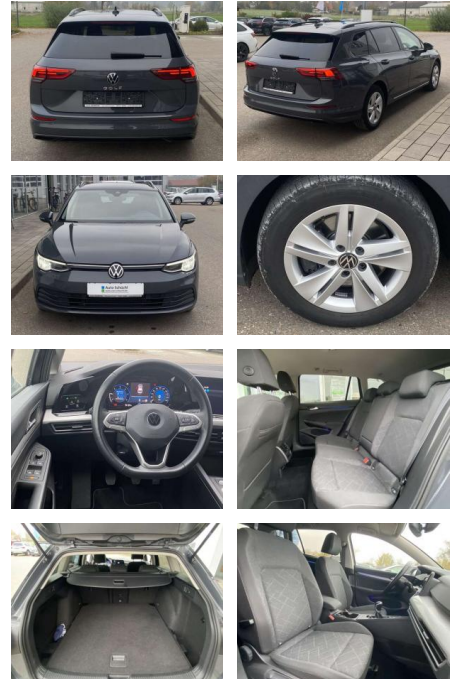

SS00-518536AAngebotsnr.:

Erstzulassung:	Kilometer:	Farbe:	Leistung:	Kraftstoffart:
01.07.2021	65.882		85 kW / 116 PS	Benzin

PREIS
21.670 €

FINANZIERUNGSBEISPIEL
Laufzeit: 72 Monate Anzahlung: 25 %
Basis-Finanzierung:* Mtl. Rate:
Zielraten-Finanzierung:** **172 €**