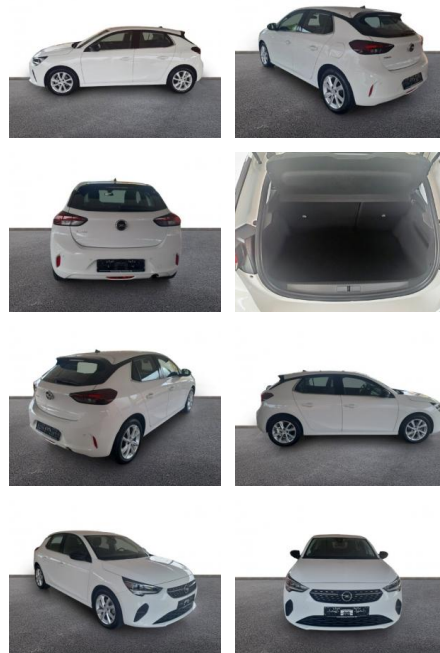

Ihr Ansprechpartner

Herr Taylan Erdemir
E-Mail: sales@langerfelder-automarkt.de
Telefon: 0202 6090942

Langerfelder Automarkt GmbH
Schwelmer Str. 149-153 - 42389 Wuppertal - Tel.: 0202 / 609090

Opel Corsa F Elegance 1.2 LED DAB Temp.

AH32-P404582 **Angebotsnr.:**

Erstzulassung:	Kilometer:	Farbe:	Leistung:	Kraftstoffart:
01.03.2023	5.042	Weiß	55 kW / 75 PS	Benzin

PREIS
15.610 €

FINANZIERUNGSBEISPIEL

Laufzeit: 72 Monate Anzahlung: 25 %
Basis-Finanzierung:* Mtl. Rate:
Zielraten-Finanzierung:** **124 €**