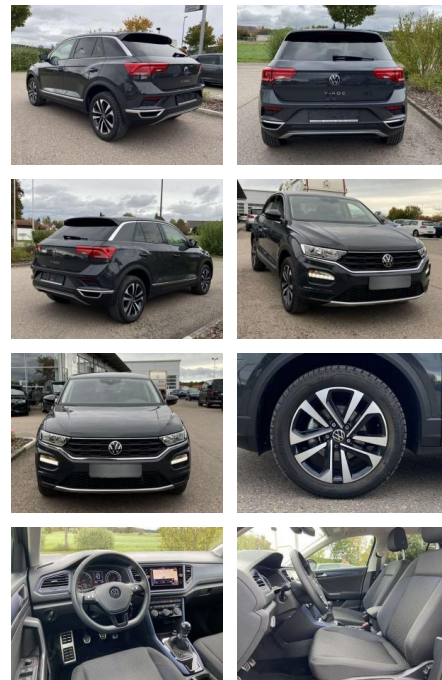

Ihr Ansprechpartner

Frau Isabella Lada
E-Mail: sales@langerfelder-automarkt.de
Telefon: 0202 6090943

Langerfelder Automarkt GmbH
Schwelmer Str. 149-153 - 42389 Wuppertal - Tel.: 0202 / 609090

Volkswagen T-Roc 1.5 TSI Style 17"+NAVI

SS00-129916 **Angebotsnr.:**

Erstzulassung:	Kilometer:	Farbe:	Leistung:	Kraftstoffart:
01.05.2021	33.877		110 kW / 150 PS	Benzin

PREIS	FINANZIERUNGSBEISPIEL	
23.320 €	Laufzeit: 72 Monate	Anzahlung: 25 %
	Basis-Finanzierung:**	Mtl. Rate:
	Zielraten-Finanzierung:**	185 €

* Basisfinanzierung: Anzahlung: 5.830 Euro, Laufzeit: 72 Monate, Nettodarlehen: 17.490 Euro, Gesamtbetrag: 26.988 Euro, Zinssätze: 6.78% Sollz. (gebunden), 6.99% eff.
** Zielratenfinanzierung: Anzahlung: 5.830 Euro, Laufzeit: 72 Monate, Nettodarlehen: 17.490 Euro, Zielrate: 11.660 Euro, Gesamtbetrag: 28.414 Euro, Zinssätze: 6.78% Sollz. (gebunden), 6.99% eff.,
Vermittlung für: BANK11
Repräsentatives Beispiel gem. § 17 Abs. 4 PAngV. Diese Finanzierungsangebote sind Beispiele. Gerne ermitteln wir für Sie Ihr individuelles Angebot.

Ausstattung

Sicherheit

- Anti-Blockiersystem ABS

Multimedia

- Radio

Interieur

- Sitzheizung vorne Innenspiegel automatisch abblendbar Climatronic Mittelarmlehne vorne Vordersitze höhenverstellbar Kindersitzverankerung für Kindersitzsystem ISOFIX Variables Ladebodenkonzept Rücksitzbanklehne geteilt umlegbar mit Mittelarmlehne 2 Leseleuchten vorn Schublade unter dem rechten Vordersitz Multifunktions-Lederlenkrad Komfortsitze vorne Make-Up Spiegel
- beleuchtet Fußraumbeleuchtung

Exterieur

- beheizbare Scheibenwaschdüsen vorne Außenspiegel el. einstellbar und beheizbar abgedunkelte Scheiben hinten Leichtmetallräder 17" Licht- und Sicht: Ambiente und Umfeldbeleuchtung Rückleuchten in LED-Technik Tagfahrlicht LED-Heckleuchten Licht- und Regensensor Technik: Seitennairbags vorne Einparkhilfe vorne und hinten Sprachsteuerung Scheckheftgepflegt Servotronic ESP mit ASR Fernbedienung (ZV) 6-Gang-Schaltgetriebe 4 x elektrische Fensterheber Airbag für Fahrer und Beifahrer mit Beifahrer-Airbag-Deaktivierung Verkehrszeichenerkennung Reifendruckkontrolle Start-Stop-Automatik Multifunktionsanzeige Plus el. Parkbremse inkl. AutoHold-Funktion

- 2x hinten. Farbe: Uranograu -Fr. 08:00-18:00 Uhr
- Samstags bis 16:00 Uhr geöffnet. Gerne beraten wir Sie über günstige Finanzierungsmodelle und nehmen Ihr derzeitiges Fahrzeug in Zahlung. www.auto-schuechl.de/finanzierung Irrtümer
- Änderungen oder Zwischenverkauf vorbehalten. www.auto-schuechl.de