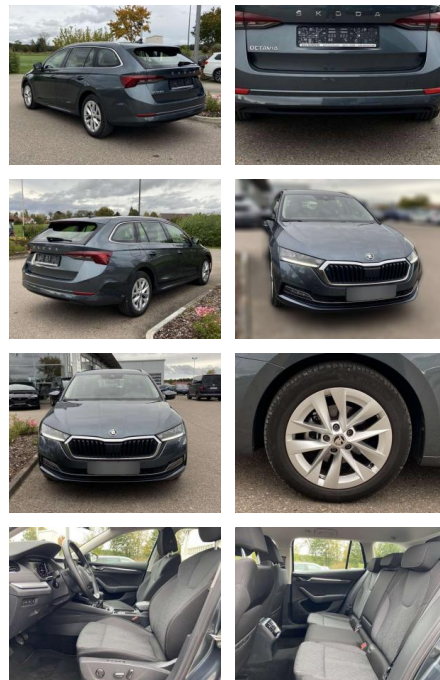

Ihr Ansprechpartner

Herr Taylan Erdemir
E-Mail: sales@langerfelder-automarkt.de
Telefon: 0202 6090942

Langerfelder Automarkt GmbH
Schwelmer Str. 149-153 - 42389 Wuppertal - Tel.: 0202 / 609090

Skoda Octavia Combi 2.0 TDI Style

SS00-116759 **Angebotsnr.:**

Erstzulassung:	Kilometer:	Farbe:	Leistung:	Kraftstoffart:
01.03.2021	55.393		85 kW / 116 PS	Benzin

PREIS
22.390 €

FINANZIERUNGSBEISPIEL

Laufzeit: 72 Monate Anzahlung: 25 %
Basis-Finanzierung:* Mtl. Rate:
Zielraten-Finanzierung:** **178 €**