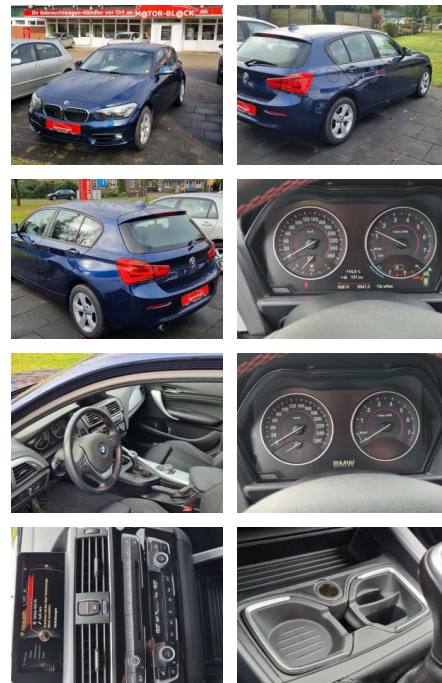

## BMW 120i Sport Line

MB00-ET2410-~~Angebotsnr.:~~

| Erstzulassung: | Kilometer: | Farbe: | Leistung:       | Kraftstoffart: |
|----------------|------------|--------|-----------------|----------------|
| 30.04.2015     | 90.000     | Blau   | 130 kW / 177 PS | Benzin         |

### Exterieur

- Anhängerkupplung abnehmbar
- Tagfahrlicht
- Leichtmetallfelgen
- Nebelscheinwerfer
- Tagfahrlicht LED
- LM-Felgen 7x16 (Sternspeiche 376)
- Geschwindigkeits-Regelanlage mit

**STÄNDIG ÜBER 15.000 FAHRZEUGE IM BESTAND!**