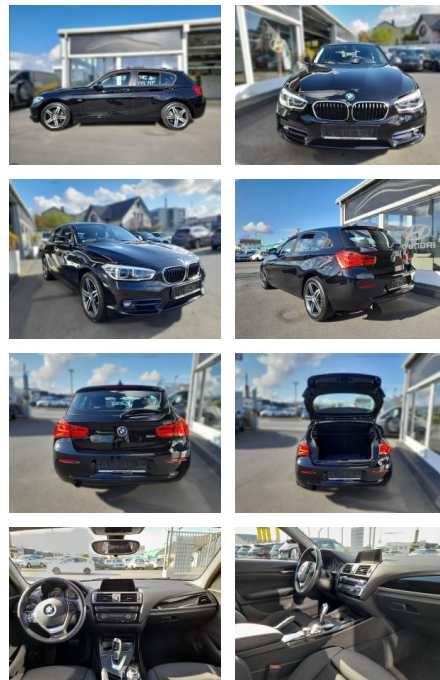

SP05-40576350 Angebotsnr.:

Erstzulassung:	Kilometer:	Farbe:	Leistung:	Kraftstoffart:	Verbr. komb.	CO2-Emission	CO2-Klasse (WLTP)
09.11.2016	93.000	Diverse	100 kW / 136 PS	Benzin	5,1 l/100km	119 g/km	

PREIS
17.470 €