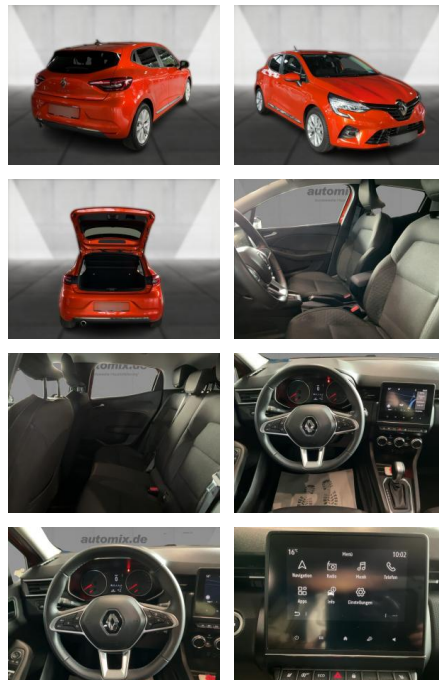

## Renault Clio ,AUTOM.,LED,SHZ,PDC

WA00-30659 **Angebotsnr.:**

Erstzulassung:	Kilometer:	Farbe:	Leistung:	Kraftstoffart:
01.01.2021	38.913	Orange	74 kW / 101 PS	Benzin

**PREIS**  
**17.760 €**

**FINANZIERUNGSBEISPIEL**  
Laufzeit: 72 Monate      Anzahlung: 25 %  
Basis-Finanzierung:\*      Mtl. Rate:  
Zielraten-Finanzierung:\*\* **141 €**

### Multimedia

- Radio
- Navigation mit Bildschirm
- MP3 Anschluss
- Bluetooth