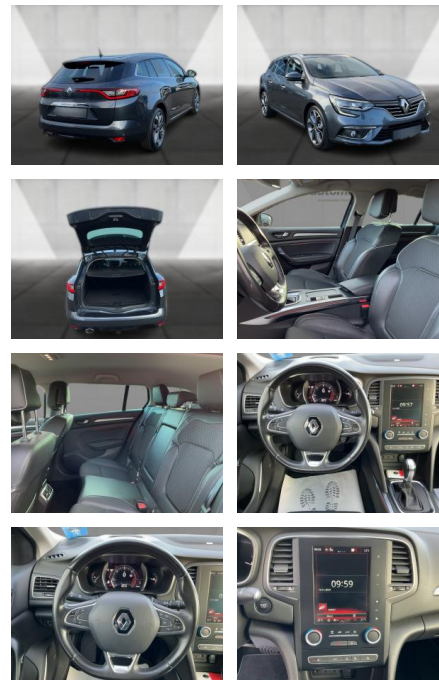

Ihr Ansprechpartner

Frau Isabella Lada
E-Mail: sales@langerfelder-automarkt.de
Telefon: 0202 6090943

Langerfelder Automarkt GmbH
Schwelmer Str. 149-153 - 42389 Wuppertal - Tel.: 0202 / 609090

Renault Megane AHK, Kamera, Tempomat,

WA00-30658 **Angebotsnr.:**

Erstzulassung:	Kilometer:	Farbe:	Leistung:	Kraftstoffart:
01.06.2020	76.300	Grau	110 kW / 150 PS	Diesel

PREIS
20.660 €

FINANZIERUNGSBEISPIEL

Laufzeit: 72 Monate   Anzahlung: 25 %
Basis-Finanzierung:*   Mtl. Rate:
Zielraten-Finanzierung:** **164 €**

* Basisfinanzierung: Anzahlung: 5.165 Euro, Laufzeit: 72 Monate, Nettodarlehen: 15.495 Euro, Gesamtbetrag: 23.909 Euro, Zinssätze: 6.78% Sollz. (gebunden), 6.99% eff.
** Zielratenfinanzierung: Anzahlung: 5.165 Euro, Laufzeit: 72 Monate, Nettodarlehen: 15.495 Euro, Zielrate: 10.330 Euro, Gesamtbetrag: 25.173 Euro, Zinssätze: 6.78% Sollz. (gebunden), 6.99% eff.,

Vermittlung für: BANK11
Repräsentatives Beispiel gem. § 17 Abs. 4 PAngV. Diese Finanzierungsangebote sind Beispiele. Gerne ermitteln wir für Sie Ihr individuelles Angebot.

Ausstattung

Sicherheit

- PDC Park Distance Control hinten
- Anti-Blockiersystem ABS
- Antischlupfregelung ASC+T
- elektronische Stabilitätskontrolle (ESP / DSP)
- Servolenkung
- Regensensor
- Wegfahrsperre
- Kindersitzbefestigung
- PDC Park Distance Control vorne

Multimedia

- Radio
- Navigation mit Bildschirm
- MP3 Anschluss
- Bluetooth

Komfort

- Zentralverriegelung
- Bordcomputer

Interieur

- Multifunktionslenkrad
- el. Fensterheber
- Sitzheizung

Exterieur

- Leichtmetallfelgen
- metallic
- Nebelscheinwerfer
- Dachreling

Umwelt

- Partikelfilter

Weiteres

- Diesel
- Lichtsensor
- elektrische Aussenspiegel
- Start Stop Automatik
- Nichtraucher

STÄNDIG ÜBER 15.000 FAHRZEUGE IM BESTAND!