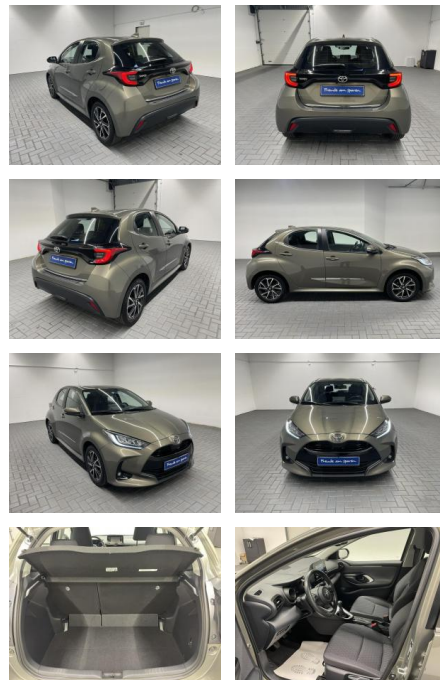

AM35-29272 **Angebotsnr.:**

Erstzulassung:	Kilometer:	Farbe:	Leistung:	Kraftstoffart:
30.11.2020	29.500		92 kW / 125 PS	Benzin

PREIS
22.020 €

FINANZIERUNGSBEISPIEL

Laufzeit: 72 Monate Anzahlung: 25 %
Basis-Finanzierung:* Mtl. Rate:
Zielraten-Finanzierung:** **175 €**