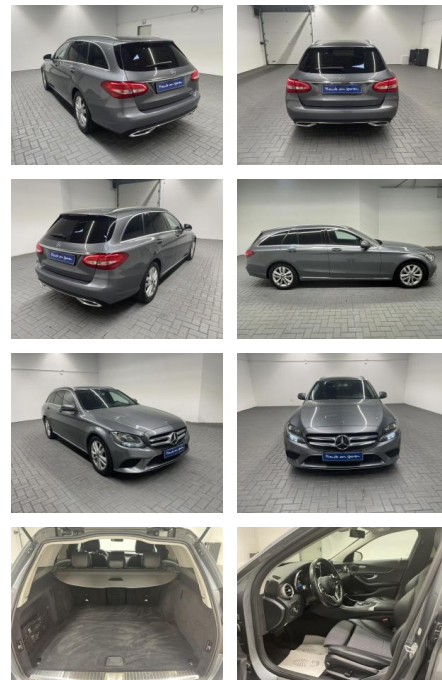

Ihr Ansprechpartner

Frau Isabella Lada
E-Mail: sales@langerfelder-automarkt.de
Telefon: 0202 6090943

Langerfelder Automarkt GmbH
Schwelmer Str. 149-153 - 42389 Wuppertal - Tel.: 0202 / 609090

Mercedes-Benz C 220 "T Avantgarde SHZ/Kamera/Nav...

AM35-29263 **Angebotsnr.:**

Erstzulassung:	Kilometer:	Farbe:	Leistung:	Kraftstoffart:
18.07.2019	117.000		143 kW / 194 PS	Diesel

PREIS
29.370 €

FINANZIERUNGSBEISPIEL

Laufzeit: 72 Monate Anzahlung: 25 %
Basis-Finanzierung:* Mtl. Rate:
Zielraten-Finanzierung:** **233 €**