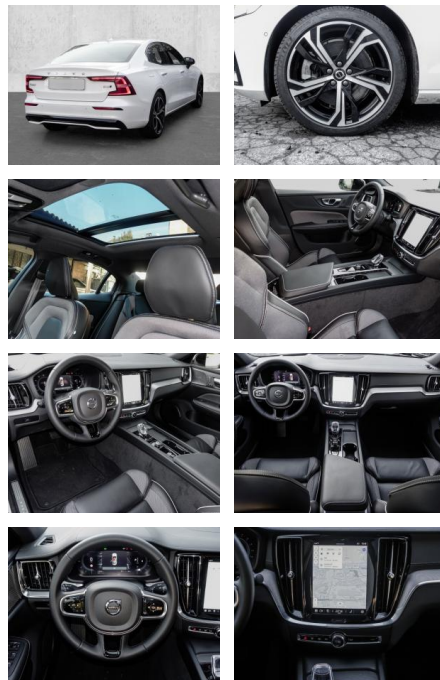

MA05-4209-24 Angebotsnr.:

Erstzulassung:	Kilometer:	Farbe:	Leistung:	Kraftstoffart:
01.01.2024	26.573	Weiß	184 kW / 250 PS	Benzin

PREIS
36.530 €

FINANZIERUNGSBEISPIEL

Laufzeit: 72 Monate Anzahlung: 25 %
Basis-Finanzierung:* Mtl. Rate:
Zielraten-Finanzierung:** **290 €**

Multimedia

- Radio
- el. Sitzverstellung
- Head UP Display

Komfort

- Zentralverriegelung

- Bordcomputer
- **Servolenkung**
- Zentralverriegelung
- Elektrischer Fensterheber
- Lederausstattung
- Sitzheizung
- Elektrische Aussenspiegel
- Teilbare Rucksitzlehne
- Tempomat
- Multifunktionslenkrad
- Keyless Go Startfunktion
- Elektrische Sitze
- Innenspiegel autom. abblendbar
- Mittelarmlehne
- Innenraumfilter
- Lenksäule einstellbar
- Sportsitze
- ParkDistanceControl vorne und hinten
- Keyless Entry
- Memory Sitze
- Ambientebeleuchtung