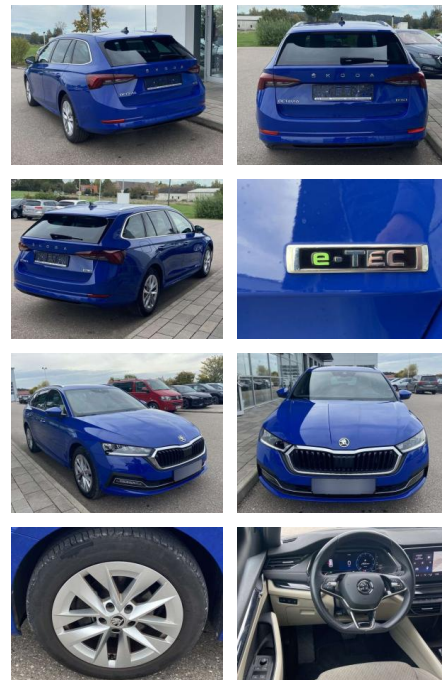

Ihr Ansprechpartner

Herr Ayman Al Atrache
E-Mail: sales@langerfelder-automarkt.de
Telefon: 0202 6090944

Langerfelder Automarkt GmbH
Schwelmer Str. 149-153 - 42389 Wuppertal - Tel.: 0202 / 609090

Skoda Octavia Combi 1.5 TSI e-TEC DSG Style

SS00-165182 **Angebotsnr.:**

Erstzulassung:	Kilometer:	Farbe:	Leistung:	Kraftstoffart:
01.07.2021	32.215		110 kW / 150 PS	Benzin

PREIS	FINANZIERUNGSBEISPIEL	
28.160 €	Laufzeit: 72 Monate Anzahlung: 25 % Basis-Finanzierung:* Mtl. Rate: Zielraten-Finanzierung:** 224 €	* Basisfinanzierung: Anzahlung: 7.040 Euro, Laufzeit: 72 Monate, Nettodarlehen: 21.120 Euro, Gesamtbetrag: 32.589 Euro, Zinssätze: 6.78% Sollz. (gebunden), 6.99% eff. ** Zielratenfinanzierung: Anzahlung: 7.040 Euro, Laufzeit: 72 Monate, Nettodarlehen: 21.120 Euro, Zielrate: 14.080 Euro, Gesamtbetrag: 34.311 Euro, Zinssätze: 6.78% Sollz. (gebunden), 6.99% eff., Vermittlung für: BANK11 Repräsentatives Beispiel gem. § 17 Abs. 4 PAngV. Diese Finanzierungsangebote sind Beispiele. Gerne ermitteln wir für Sie Ihr individuelles Angebot.

Ausstattung

Sicherheit

- Anti-Blockiersystem ABS

Multimedia

- Radio

Interieur

- Sitzheizung vorne Climatronic
- Mittelarmlehne vorne Kindersicherung elektrisch betätigt Variables Ladebodenkonzept Rücksitzbanklehne geteilt umlegbar mit Mittelarmlehne Netztrennwand Fahrersitz Lendenwirbelstütze elektrisch Komfortsitze vorne Polsterung Leder Vienna Isofix Rücksitzbank und Beifahrersitz Fahrersitz el. einstellbar mit Memory