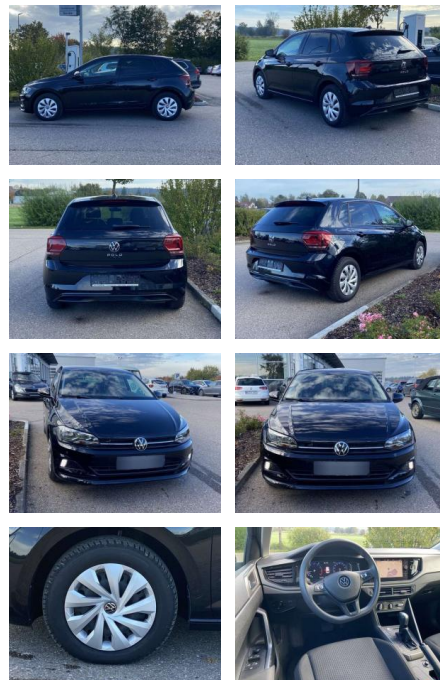

Ihr Ansprechpartner

Herr Ayman Al Atrache
E-Mail: sales@langerfelder-automarkt.de
Telefon: 0202 6090944

Langerfelder Automarkt GmbH
Schwelmer Str. 149-153 - 42389 Wuppertal - Tel.: 0202 / 609090

Volkswagen Polo 1.0 TSI DSG Comfortline NAVI

SS00-036162 **Angebotsnr.:**

Erstzulassung:	Kilometer:	Farbe:	Leistung:	Kraftstoffart:
01.05.2021	38.955		70 kW / 95 PS	Benzin

PREIS	FINANZIERUNGSBEISPIEL	
18.680 €	Laufzeit: 72 Monate	Anzahlung: 25 %
	Basis-Finanzierung:**	Mtl. Rate:
	Zielraten-Finanzierung:**	148 €

* Basisfinanzierung: Anzahlung: 4.670 Euro, Laufzeit: 72 Monate, Nettodarlehen: 14.010 Euro, Gesamtbetrag: 21.618 Euro, Zinssätze: 6.78% Sollz. (gebunden), 6.99% eff.
** Zielratenfinanzierung: Anzahlung: 4.670 Euro, Laufzeit: 72 Monate, Nettodarlehen: 14.010 Euro, Zielrate: 9.340 Euro, Gesamtbetrag: 22.760 Euro, Zinssätze: 6.78% Sollz. (gebunden), 6.99% eff.,
Vermittlung für: BANK11
Repräsentatives Beispiel gem. § 17 Abs. 4 PAngV. Diese Finanzierungsangebote sind Beispiele. Gerne ermitteln wir für Sie Ihr individuelles Angebot.

Ausstattung

Sicherheit

- Anti-Blockiersystem ABS

Multimedia

- Radio

Interieur

- Sitzheizung vorne Innenspiegel automatisch abblendbar Mittelarmlehne vorne Fahrersitz höhenverstellbar Make-Up Spiegel
- beleuchtet Multifunktionslenkrad Rücksitzbanklehne geteilt umlegbar Kindersitzverankerung für Kindersitzsystem I-Size/ISOFIX

Exterieur

- abgedunkelte Scheiben hinten Außenspiegel el. einstellbar und beheizbar Licht- und Sicht: Tagfahrlicht Licht- und Regensensor Technik:

- 2x hinten. Farbe: Deep Black Perleffekt -Fr. 08:00-18:00 Uhr
- Samstags bis 16:00 Uhr geöffnet. Gerne beraten wir Sie über günstige Finanzierungsmodelle und nehmen Ihr derzeitiges Fahrzeug in Zahlung. www.auto-schuechl.de/finanzierung Vornutzung als Mietwagen. Irrtümer
- Änderungen oder Zwischenverkauf vorbehalten. www.auto-schuechl.de

Weiteres

- Pakete: 7-Gang-DSG-Automatikgetriebe Licht- und Sichtpaket

STÄNDIG ÜBER 15.000 FAHRZEUGE IM BESTAND!