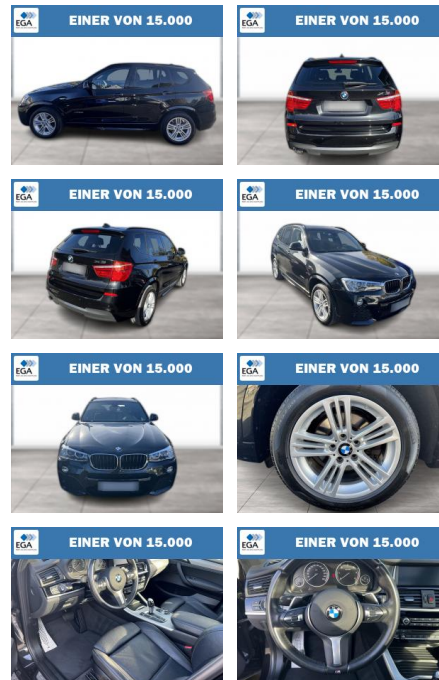

Ihr Ansprechpartner

Herr Ayman Al Atrache
E-Mail: sales@langerfelder-automarkt.de
Telefon: 0202 6090944

Langerfelder Automarkt GmbH
Schwelmer Str. 149-153 - 42389 Wuppertal - Tel.: 0202 / 609090

BMW X3 xDrive20d M Sport Panorama Navi Prof

WG08-262141 Angebotsnr.:

Erstzulassung:	Kilometer:	Farbe:	Leistung:	Kraftstoffart:
01.10.2017	96.925	Schwarz	140 kW / 190 PS	Diesel

PREIS 25.800 €	FINANZIERUNGSBEISPIEL	
	Laufzeit: 72 Monate	Anzahlung: 25 %
	Basis-Finanzierung:**	Mtl. Rate:
	Zielraten-Finanzierung:**	205 €