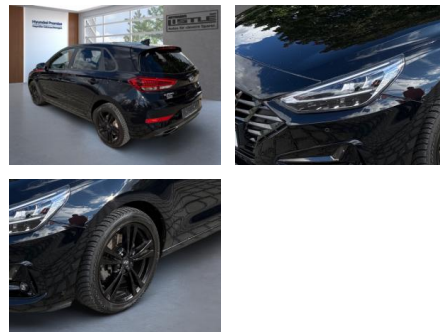

AL33-156372L Angebotsnr.:

| Erstzulassung: | Kilometer: | Farbe: | Leistung: | Kraftstoffart: |
|----------------|------------|--------|-----------------|----------------|
| 01.07.2021 | 51.418 | | 117 kW / 159 PS | Benzin |