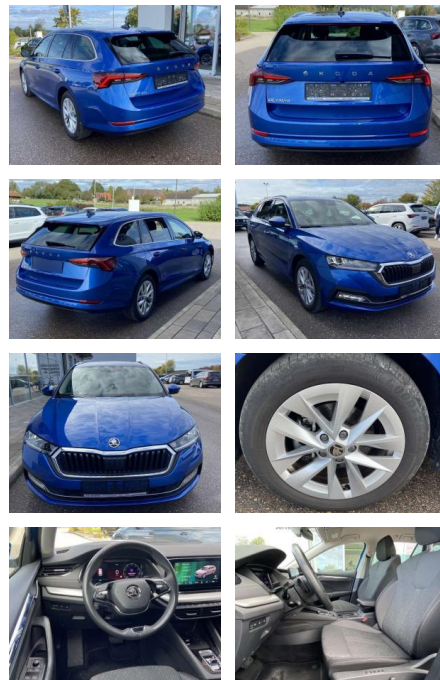

Ihr Ansprechpartner

Herr Ayman Al Atrache
E-Mail: sales@langerfelder-automarkt.de
Telefon: 0202 6090944

Langerfelder Automarkt GmbH
Schwelmer Str. 149-153 - 42389 Wuppertal - Tel.: 0202 / 609090

Skoda Octavia Combi 2.0 TDI DSG Style AHK+17"

SS00-095690AAngebotsnr.:

Erstzulassung:	Kilometer:	Farbe:	Leistung:	Kraftstoffart:
01.08.2022	41.365		85 kW / 116 PS	Benzin

PREIS
27.850 €

FINANZIERUNGSBEISPIEL

Laufzeit: 72 Monate Anzahlung: 25 %
Basis-Finanzierung:* Mtl. Rate:
Zielraten-Finanzierung:** **221 €**

Multimedia

- Radio

Interieur

- Multifunktions-Lederlenkrad mit Schaltwippen Sitzheizung vorne Climatronic Mittelarmlehne vorne Kindersicherung elektrisch betätigt el. Lendenwirbelstützen vorne Rücksitzbanklehne geteilt umlegbar mit Mittelarmlehne Netztrennwand Komfortsitze vorne Vordersitze el. einstellbar mit Memory Isofix Rücksitzbank und Beifahrersitz