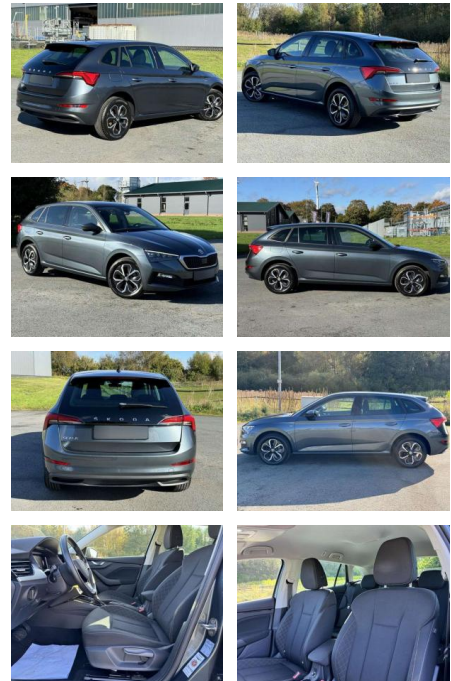

## Skoda Scala 1.5 Drive 125 DSG LED NAVI ACTIVE

KB06-06210 **Angebotsnr.:**

Erstzulassung:	Kilometer:	Farbe:	Leistung:	Kraftstoffart:
01.04.2020	117.987	Grau	110 kW / 150 PS	Benzin

**PREIS**  
**18.990 €**