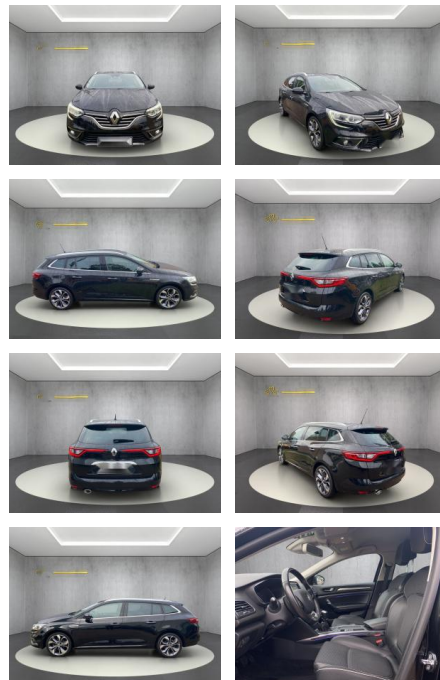

Renault Megane BOSE-Edition

WS04-963064 **Angebotsnr.:**

Erstzulassung:	Kilometer:	Farbe:	Leistung:	Kraftstoffart:
11.08.2019	29.330	Diverse	103 kW / 140 PS	Benzin

PREIS
21.790 €

FINANZIERUNGSBEISPIEL

Laufzeit: 72 Monate Anzahlung: 25 %
Basis-Finanzierung:* Mtl. Rate:
Zielraten-Finanzierung:** **173 €**

Multimedia

- Android Auto
- Soundsystem
- USB
- Verkehrszeichenerkennung
- Touchscreen
- Navigation mit Bildschirm
- Bluetooth

Komfort

- Berganfahrassistent
- Front-, Seiten- und weitere Airbags
- Lederlenkrad
- Lordosenstütze
- Massagesitze
- Keyless Entry
- * **Außenspiegel abklappbar** *
- **Außenspiegel beheizbar** * **Außenspiegel elektr.** * **Einparkhilfe (PDC) Sensoren hinten** * **Einparkhilfe (PDC) Sensoren vorne** * **Elektr. Fensterheber** * **Elektr. Fensterheber vorne/hinten** * **Fahrsitz höhenverstellbar** * **keyless-Go** *
- **Klimaanlage** * **Klimaautomatik** *
- **Klimaautomatik 2 Zonen** * **Lederlenkrad** *
- **Lenksäule einstellbar** * **Lordosenstütze** *
- **Massagesitze** * **Mittelarmlehne** *
- **Rücksitzbank geteilt** * **Sitzheizung** *
- **Sitzheizung Vordersitze** * **Tempomat** *
- **Touchscreen** * **Volldigitales**