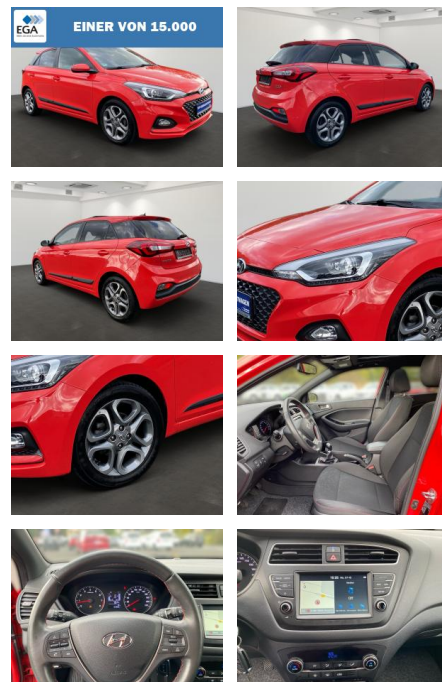

## Hyundai i20 1.2 Style Navi Pano

BR01-MD\_Z571156  
Angebotssnr.:

Erstzulassung:	Kilometer:	Farbe:	Leistung:	Kraftstoffart:
07.08.2019	63.000	Rot	62 kW / 84 PS	Benzin

PREIS	FINANZIERUNGSBEISPIEL	
<b>13.550 €</b>	Laufzeit: 72 Monate	Anzahlung: 25 %
	Basis-Finanzierung:**	Mtl. Rate:
	Zielraten-Finanzierung:**	<b>108 €</b>