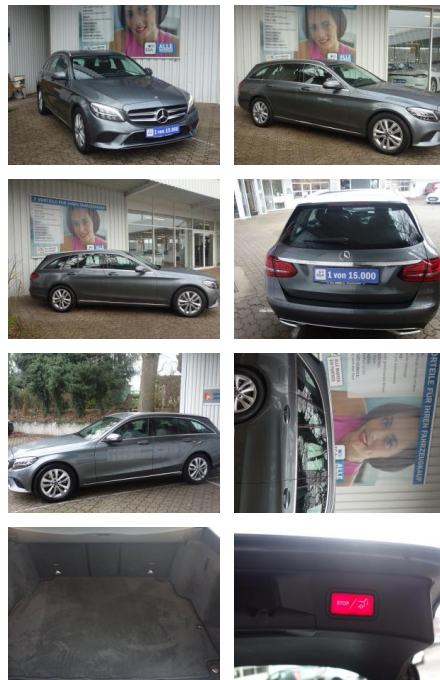

Ihr Ansprechpartner

Herr Ayman Al Atrache
E-Mail: sales@langerfelder-automarkt.de
Telefon: 0202 6090944

Langerfelder Automarkt GmbH
Schwelmer Str. 149-153 - 42389 Wuppertal - Tel.: 0202 / 609090

Mercedes-Benz C 180 T Avantgarde 9G-TR BUSINESS ...

FL00-W8407WAngebotsnr.:

Erstzulassung: 26.09.2019
Kilometer: 72.500
Farbe: Grau
Leistung: 115 kW / 156 PS
Kraftstoffart: Benzin

PREIS
25.450 €

FINANZIERUNGSBEISPIEL
Laufzeit: 72 Monate Anzahlung: 25 %
Basis-Finanzierung:* Mtl. Rate:
Zielraten-Finanzierung:** **202 €**

Vermittlung für: BANK11
Repräsentatives Beispiel gem. § 17 Abs. 4 PAngV. Diese Finanzierungsangebote sind Beispiele. Gerne ermitteln wir für Sie Ihr individuelles Angebot.

Ausstattung

Besonderheiten

- 17 Zoll Leichtmetallräder im 5-Doppelspeichen-Design
- Park-Paket mit Rückfahrkamera
- Sitzheizung für Fahrer und Beifahrer
- Aktiver Park-Assistent mit PARKTRONIC
- Rückfahrkamera
- Business-Paket Plus
- 9G-TRONIC
- AVANTGARDE Exterieur
- Advanced Park-Paket
- LED High Performance-Scheinwerfer
- Adaptiver Fernlicht-Assistent
- Advanced Infotainment-Paket
- Komfort-Paket
- AVANTGARDE Interieur
- EASY-PACK Heckklappe
- +++++ WINTERRÄDER ALU GEBRAUCHT
- AUFPREIS 590.- EURO +++++