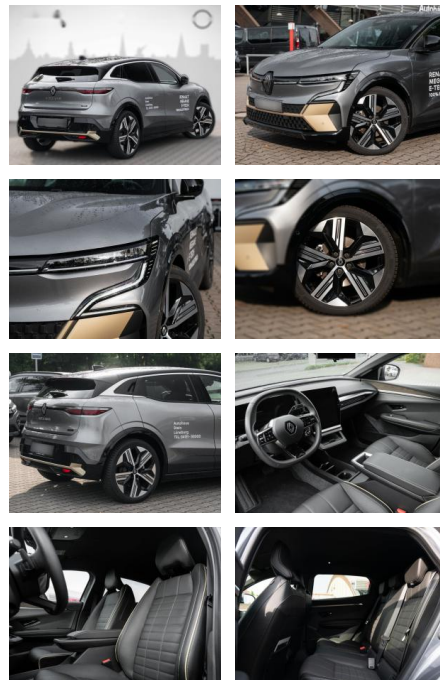

Ihr Ansprechpartner

Herr Ayman Al Atrache
E-Mail: sales@langerfelder-automarkt.de
Telefon: 0202 6090944

Langerfelder Automarkt GmbH
Schwelmer Str. 149-153 - 42389 Wuppertal - Tel.: 0202 / 609090

Renault Megane E-Tech Electric Iconic EV60

RS04-1365830 Angebotsnr.:

Erstzulassung:	Kilometer:	Farbe:	Leistung:	Kraftstoffart:	Reichweite elektr. (WLTP)
17.06.2023	6.000	Diverse	160 kW / 218 PS	Elektro	0 km

PREIS
40.540 €

FINANZIERUNGSBEISPIEL

Laufzeit: 72 Monate   Anzahlung: 25 %
Basis-Finanzierung:*   Mtl. Rate:
Zielraten-Finanzierung:** **322 €**

* Basisfinanzierung: Anzahlung: 10.135 Euro, Laufzeit: 72 Monate, Nettodarlehen: 30.405 Euro, Gesamtbetrag: 46.916 Euro, Zinssätze: 6.78% Sollz. (gebunden), 6.99% eff.
** Zielratenfinanzierung: Anzahlung: 10.135 Euro, Laufzeit: 72 Monate, Nettodarlehen: 30.405 Euro, Zielrate: 20.270 Euro, Gesamtbetrag: 49.395 Euro, Zinssätze: 6.78% Sollz. (gebunden), 6.99% eff.,

Vermittlung für: BANK11
Repräsentatives Beispiel gem. § 17 Abs. 4 PAngV. Diese Finanzierungsangebote sind Beispiele. Gerne ermitteln wir für Sie Ihr individuelles Angebot.

Ausstattung

Sicherheit

- Müdigkeitswarnsystem
- Notbremsassistent
- Notrufsystem
- Reifendruckkontrollsystem
- Spurhalteassistent

Multimedia

- Soundsystem
- USB
- Verkehrszeichenerkennung
- Sprachsteuerung

Komfort

- Berganfahrassistent
- Beheizbares Lenkrad
- Lederlenkrad
- Lordosenstütze
- Massagesitze

Weiteres

- *** Getriebe: Automatik * Technik: Bordcomputer**
- **digitales Kombiinstrument * Assistenten: Müdigkeitserkennung**
- Verkehrszeichenerkennung
- Regensensor
- Fernlichtassistent
- Lichtsensor
- Notbremsassistent
- Berganfahrassistent
- Spurhalteassistent
- Ausparkassistent
- Abstands-/Kollisionswarner
- **Abstandsregeltempomat * Komfort: Klimaanlage**
- Klimaautomatik
- Servolenkung
- Zentralverriegelung
- Elektr. Fensterheber
- Sitzheizung

- Elektr. Außenspiegel
- Teilbare Rücksitzlehne
- Tempomat
- Park Distance Control
- Multifunktionslenkrad
- Keyless Go
- Elektr. Sitze
- Autom. abblend. Innenspiegel
- Mittelarmlehne
- Park Distance Control vo.&hi.
- Massagesitze
- Mehrzonenklimaautomatik
- Memory Sitze
- Ambientebeleuchtung
- Lordosenstütze
- Lederlenkrad
- Klimaautomatik-2-Zonen
- **Funkfernbedienung * Sicht: Nebelscheinwerfer**
- Adaptives Kurvenlicht
- Colorverglasung

STÄNDIG ÜBER 15.000 FAHRZEUGE IM BESTAND!