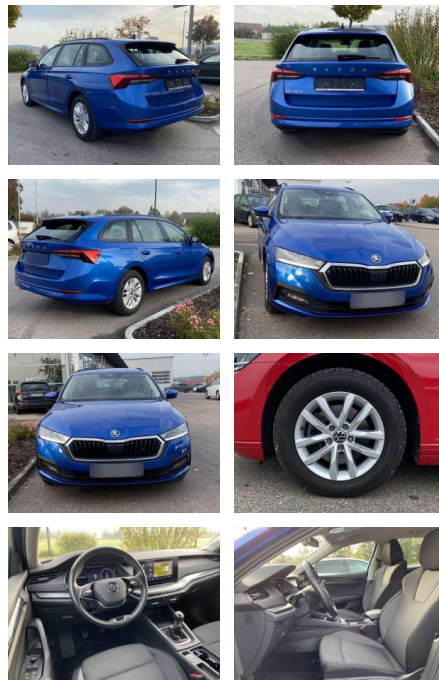

Ihr Ansprechpartner

Herr Ayman Al Atrache
E-Mail: sales@langerfelder-automarkt.de
Telefon: 0202 6090944

Langerfelder Automarkt GmbH
Schwelmer Str. 149-153 - 42389 Wuppertal - Tel.: 0202 / 609090

Skoda Octavia Combi 2.0 TDI Ambition Neues

SS00-024383 **Angebotsnr.:**

Erstzulassung:	Kilometer:	Farbe:	Leistung:	Kraftstoffart:
01.07.2020	41.714		85 kW / 116 PS	Benzin

PREIS
23.220 €

FINANZIERUNGSBEISPIEL
Laufzeit: 72 Monate Anzahlung: 25 %
Basis-Finanzierung:* Mtl. Rate:
Zielraten-Finanzierung:** **184 €**