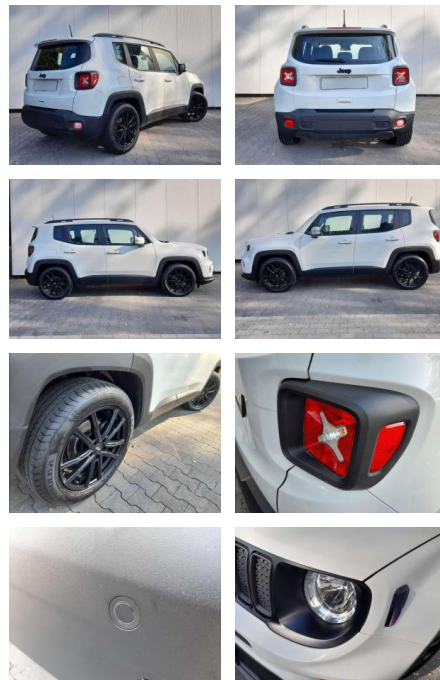

AP08-310904 **Angebotsnr.:**

Erstzulassung:	Kilometer:	Farbe:	Leistung:	Kraftstoffart:	Verbr. komb.	CO2-Emission	CO2-Klasse (WLTP)
01.09.2019	59.500	Weiß	88 kW / 120 PS	Benzin	5,6 l/100km	147 g/km	E

PREIS
19.110 €