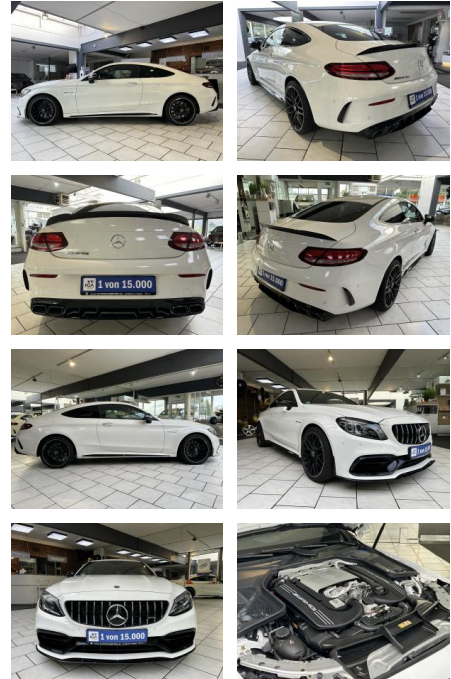

Ihr Ansprechpartner

Herr Ayman Al Atrache

E-Mail: sales@langerfelder-automarkt.de
Telefon: 0202 6090944

Langerfelder Automarkt GmbH
Schwelmer Str. 149-153 - 42389 Wuppertal - Tel.: 0202 / 609090

Mercedes-Benz C 63 AMG |Aero-Paket|Scheckheft|Dt...

VN01-MS2410-~~Angebot~~...

Erstzulassung:	Kilometer:	Farbe:	Leistung:	Kraftstoffart:
30.07.2021	10.500		350 kW / 476 PS	Benzin

PREIS
73.300 €

FINANZIERUNGSBEISPIEL

Laufzeit: 72 Monate Anzahlung: 25 %
Basis-Finanzierung:* Mtl. Rate:
Zielraten-Finanzierung:** **582 €**