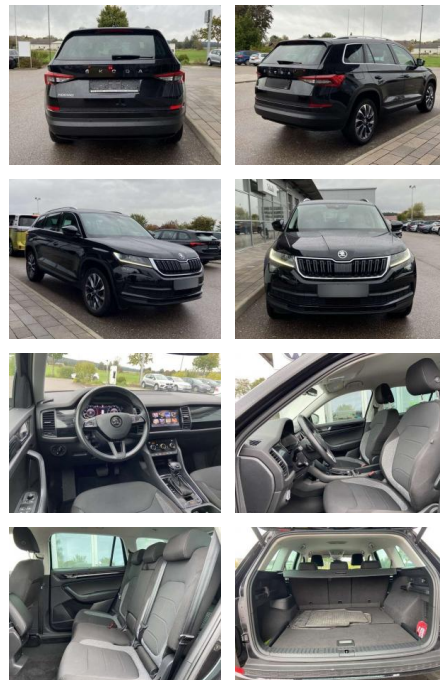

## Skoda Kodiaq 2.0 TDI DSG DRIVE 19"+CANTON

SS00-039804 **Angebotsnr.:**

Erstzulassung:	Kilometer:	Farbe:	Leistung:	Kraftstoffart:
01.08.2020	59.998		110 kW / 150 PS	Benzin

**PREIS**  
**31.560 €**

**FINANZIERUNGSBEISPIEL**  
Laufzeit: 72 Monate      Anzahlung: 25 %  
Basis-Finanzierung:\*      Mtl. Rate:  
Zielraten-Finanzierung:\*\* **251 €**