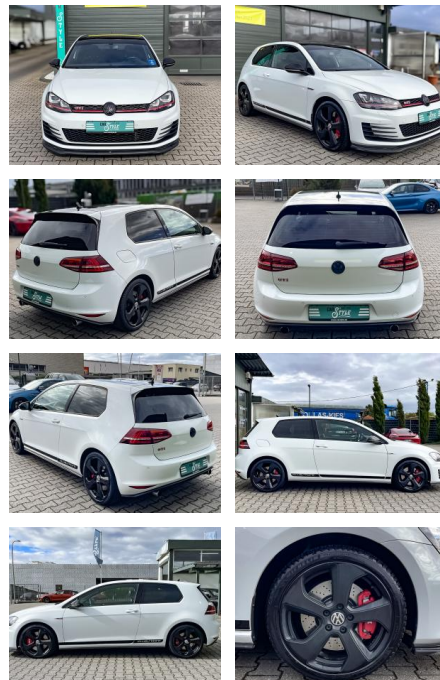

Ihr Ansprechpartner

Frau Isabella Lada
E-Mail: sales@langerfelder-automarkt.de
Telefon: 0202 6090943

Langerfelder Automarkt GmbH
Schwelmer Str. 149-153 - 42389 Wuppertal - Tel.: 0202 / 609090

Volkswagen Golf VII 2.0 GTI Performance SHZ PDC

CS01-FO2409388 Angebotsnr.:

Erstzulassung:	Kilometer:	Farbe:	Leistung:	Kraftstoffart:
29.08.2016	100.000	Weiß	169 kW / 230 PS	Benzin

PREIS
16.620 €

FINANZIERUNGSBEISPIEL
Laufzeit: 72 Monate Anzahlung: 25 %
Basis-Finanzierung:* Mtl. Rate:
Zielraten-Finanzierung:** **132 €**