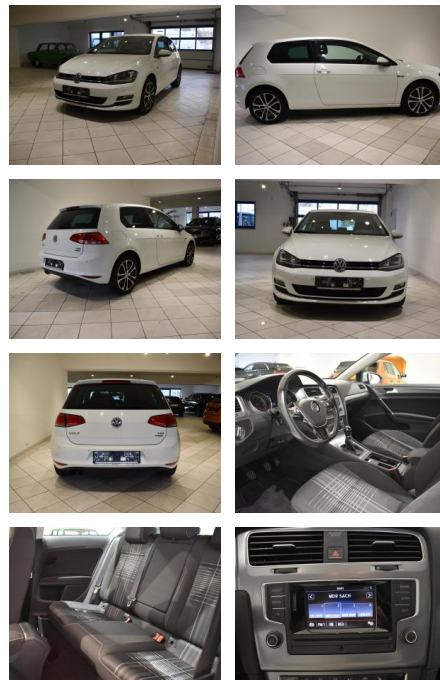

AH44-ATS1119Angebotsnr.:

Erstzulassung:	Kilometer:	Farbe:	Leistung:	Kraftstoffart:
10.12.2015	68.700	Weiß	92 kW / 125 PS	Benzin

PREIS
15.110 €

FINANZIERUNGSBEISPIEL

Laufzeit: 72 Monate Anzahlung: 25 %
Basis-Finanzierung:* Mtl. Rate:
Zielraten-Finanzierung:** **120 €**