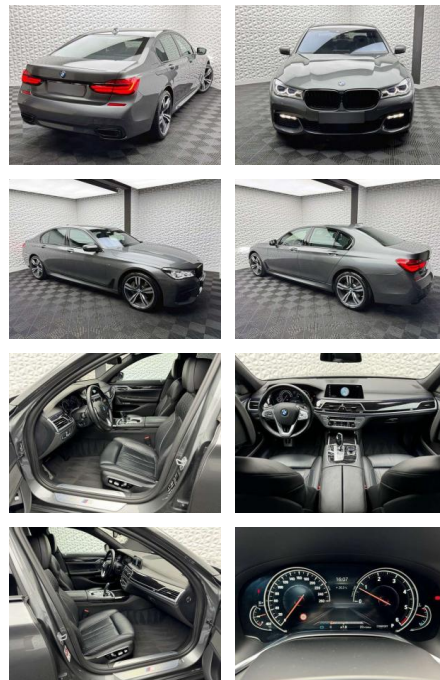

UW00-102581876@gebotsnr.:

Erstzulassung:	Kilometer:	Farbe:	Leistung:	Kraftstoffart:	Verbr. komb.	CO2-Emission	CO2-Klasse (WLTP)
01.03.2017	57.447	Grau	195 kW / 265 PS	Benzin	4,8 l/100km	127 g/km	D

PREIS
50.420 €