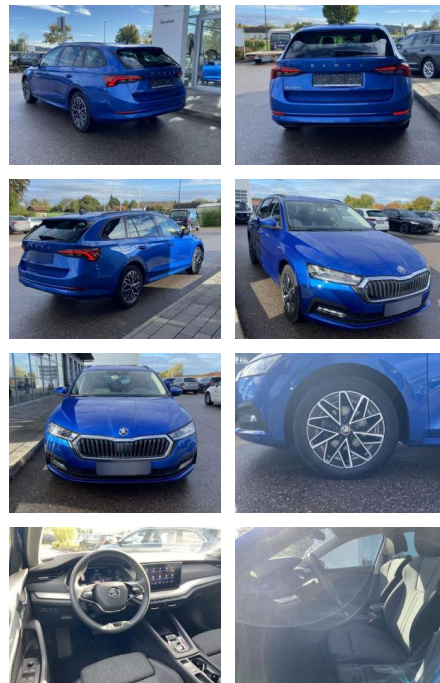

## Skoda Octavia Combi 2.0 TDI DSF 17"

SS00-083381 **Angebotsnr.:**

Erstzulassung:	Kilometer:	Farbe:	Leistung:	Kraftstoffart:
01.07.2022	55.607	Blau	110 kW / 150 PS	Benzin

**PREIS**  
**27.540 €**