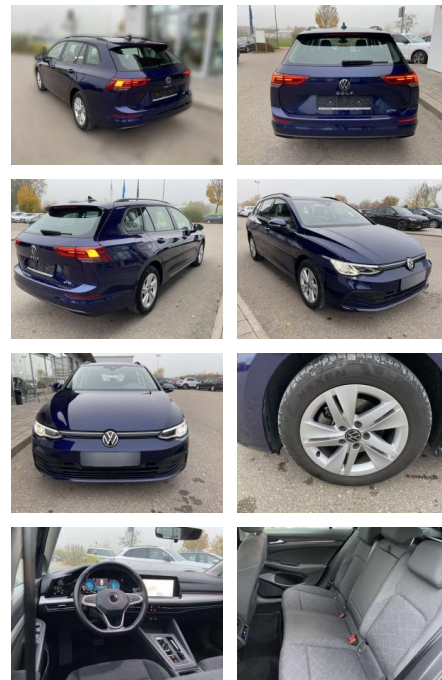

Ihr Ansprechpartner

Herr Taylan Erdemir
E-Mail: sales@langerfelder-automarkt.de
Telefon: 0202 6090942

Langerfelder Automarkt GmbH
Schwelmer Str. 149-153 - 42389 Wuppertal - Tel.: 0202 / 609090

Volkswagen Golf Variant 1.0 TSI DSG LIFE NAVI+LE...

SS00-801686 **Angebotsnr.:**