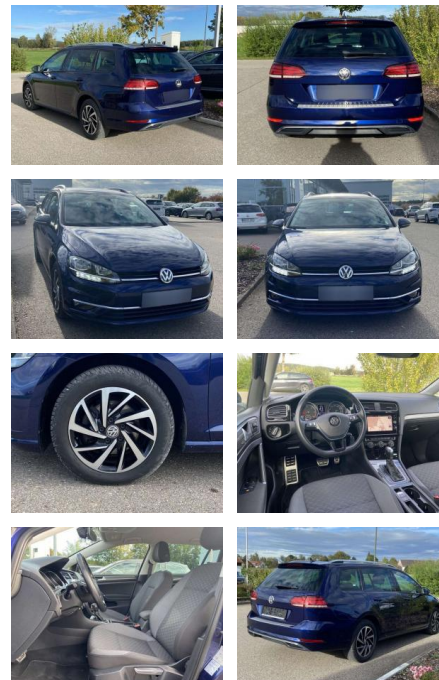

## Volkswagen Golf Variant 1.6 TDI DSG Join NAVI

SS00-553381 **Angebotsnr.:**

Erstzulassung:	Kilometer:	Farbe:	Leistung:	Kraftstoffart:
01.03.2019	55.687		85 kW / 116 PS	Benzin

**PREIS**  
**18.890 €**

**FINANZIERUNGSBEISPIEL**  
Laufzeit: 72 Monate      Anzahlung: 25 %  
Basis-Finanzierung:\*      Mtl. Rate:  
Zielraten-Finanzierung:\*\* **150 €**