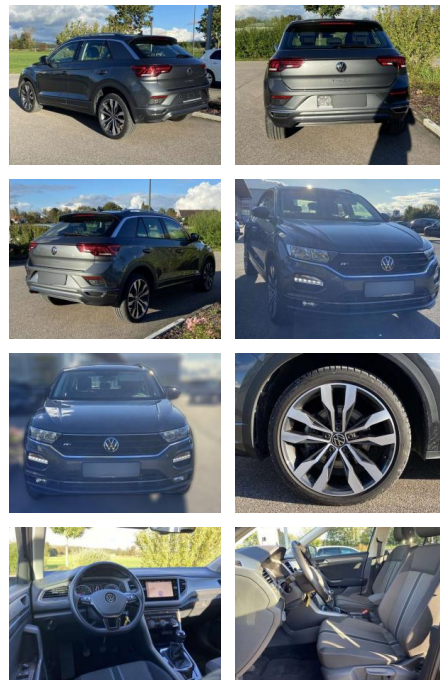

Ihr Ansprechpartner

Herr Taylan Erdemir
E-Mail: sales@langerfelder-automarkt.de
Telefon: 0202 6090942

Langerfelder Automarkt GmbH
Schwelmer Str. 149-153 - 42389 Wuppertal - Tel.: 0202 / 609090

Volkswagen T-Roc 1.5 TSI R-Line 19"+NAVI+SHZ+PDC

SS00-146571 **Angebotsnr.:**

Erstzulassung:	Kilometer:	Farbe:	Leistung:	Kraftstoffart:
01.07.2021	28.280		110 kW / 150 PS	Benzin

PREIS
25.480 €

FINANZIERUNGSBEISPIEL
Laufzeit: 72 Monate   Anzahlung: 25 %
Basis-Finanzierung:*   Mtl. Rate:
Zielraten-Finanzierung:** **202 €**

* Basisfinanzierung: Anzahlung: 6.370 Euro, Laufzeit: 72 Monate, Nettodarlehen: 19.110 Euro, Gesamtbetrag: 29.487 Euro, Zinssätze: 6.78% Sollz. (gebunden), 6.99% eff.
** Zielratenfinanzierung: Anzahlung: 6.370 Euro, Laufzeit: 72 Monate, Nettodarlehen: 19.110 Euro, Zielrate: 12.740 Euro, Gesamtbetrag: 31.046 Euro, Zinssätze: 6.78% Sollz. (gebunden), 6.99% eff.,
Vermittlung für: BANK11
Repräsentatives Beispiel gem. § 17 Abs. 4 PAngV. Diese Finanzierungsangebote sind Beispiele. Gerne ermitteln wir für Sie Ihr individuelles Angebot.

Ausstattung

Sicherheit

- Anti-Blockiersystem ABS

Multimedia

- Radio

Interieur

- Sitzheizung vorne Innenspiegel automatisch abblendbar Climatronic Mittelarmlehne vorne Vordersitze höhenverstellbar Kindersitzverankerung für Kindersitzsystem ISOFIX Variables Ladebodenkonzept Rücksitzbanklehne geteilt umlegbar mit Mittelarmlehne 2 Leseleuchten vorn Schublade unter dem rechten Vordersitz Komfortsitze vorne Make-Up Spiegel
- beleuchtet Fußraumbeleuchtung Multifunktions-Lederlenkrad beheizbar

Exterieur

- beheizbare Scheibenwaschdüsen vorne Außenspiegel el. einstellbar und beheizbar Dachreling chrom elektrische Heckklappe Licht- und Sicht: Ambiente und Umfeldbeleuchtung Tagfahrlicht Licht- und Regensensor Nebelscheinwerfer mit Abbiegelicht LED-Heckleuchten Technik: Seitenairbags vorne Front-Assist mit City-Notbremsassistent Einparkhilfe vorne und hinten Scheckheftgepflegt Servotronic ESP mit ASR Fernbedienung (ZV) 6-Gang-Schaltgetriebe 4 x elektrische Fensterheber Airbag für Fahrer und Beifahrer mit Beifahrer-Airbag-Deaktivierung Verkehrszeichenerkennung Reifendruckkontrolle Automatische Distanzregelung ACC (Abstandstempomat) Start-Stop-Automatik

- 2x hinten. Farbe: Indiumgrau Metallic -Fr. 08:00-18:00 Uhr
- Samstags bis 16:00 Uhr geöffnet. Gerne beraten wir Sie über günstige Finanzierungsmodelle und nehmen Ihr derzeitiges Fahrzeug in Zahlung. www.auto-schuechl.de/finanzierung Irrtümer
- Änderungen oder Zwischenverkauf vorbehalten. www.auto-schuechl.de

Weiteres

- Pakete: R-Line Exterieur Licht- und Sichtpaket Winterpaket

STÄNDIG ÜBER 15.000 FAHRZEUGE IM BESTAND!