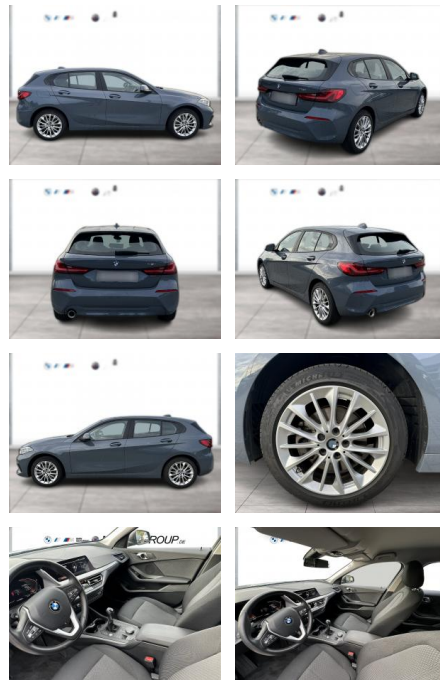

WG04-262891 **Angebotsnr.:**

Erstzulassung:	Kilometer:	Farbe:	Leistung:	Kraftstoffart:
01.09.2023	12.400	Grau	80 kW / 109 PS	Benzin

PREIS
25.080 €

FINANZIERUNGSBEISPIEL
Laufzeit: 72 Monate Anzahlung: 25 %
Basis-Finanzierung:* Mtl. Rate:
Zielraten-Finanzierung:** **199 €**