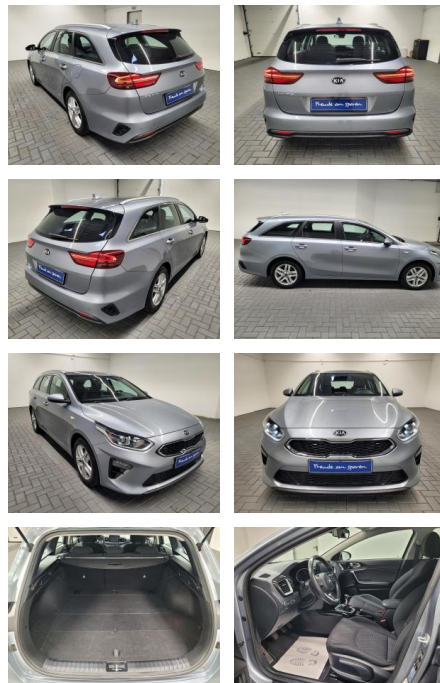

Ihr Ansprechpartner

Herr Ayman Al Atrache
E-Mail: sales@langerfelder-automarkt.de
Telefon: 0202 6090944

Langerfelder Automarkt GmbH
Schwelmer Str. 149-153 - 42389 Wuppertal - Tel.: 0202 / 609090

Kia cee'd / Ceed "Cee'd Sportswagon CarPlay

AM35-29226 **Angebotsnr.:**

Erstzulassung:	Kilometer:	Farbe:	Leistung:	Kraftstoffart:
31.01.2019	108.800		100 kW / 136 PS	Diesel

PREIS
18.950 €

FINANZIERUNGSBEISPIEL
Laufzeit: 72 Monate Anzahlung: 25 %
Basis-Finanzierung:* Mtl. Rate:
Zielraten-Finanzierung:** **150 €**