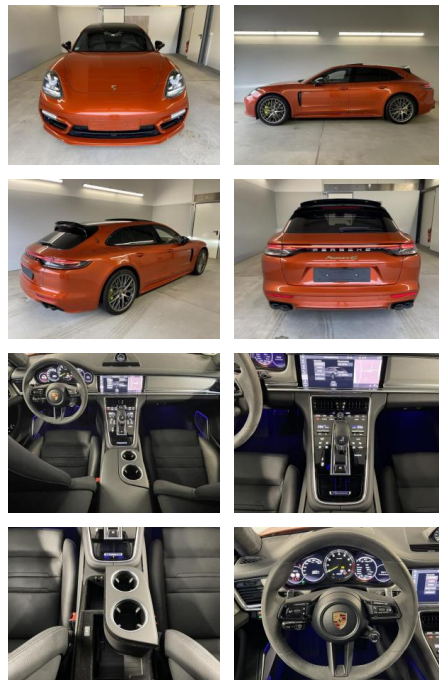

AD32-29967 **Angebotsnr.:**

| Erstzulassung: | Kilometer: | Farbe: | Leistung: | Kraftstoffart: |
|----------------|------------|---------|-----------------|----------------|
| 01.11.2020 | 43.974 | Diverse | 412 kW / 560 PS | Benzin |

Multimedia

- Radio
- el. Sitzverstellung
- Navigation mit Bildschirm
- Head UP Display
- Bluetooth

Komfort

- Zentralverriegelung

- Bordcomputer

Interieur

- Multifunktionslenkrad
- el. Fensterheber
- Sitzheizung

Exterieur

- Leichtmetallfelgen
- metallic
- Schiebedach

Umwelt

- Partikelfilter

Weiteres

- Lichtsensor
- Panoramadach
- elektrische Aussenspiegel
- Sportpaket
- **Exklusiver ehemaliger Porsche Werkswagen**