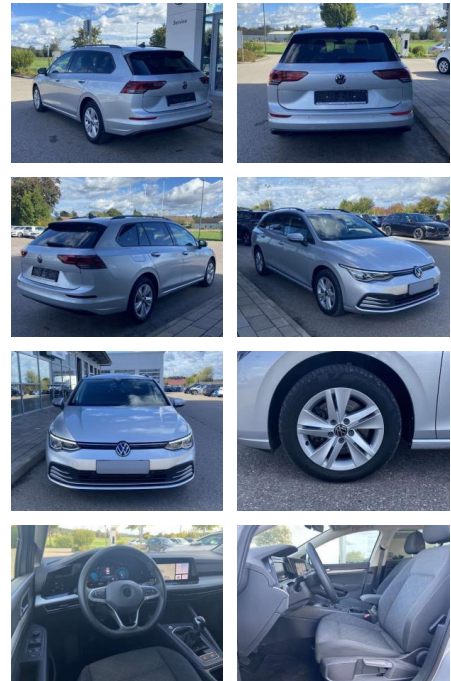

SS00-521456 **Angebotsnr.:**

Erstzulassung:	Kilometer:	Farbe:	Leistung:	Kraftstoffart:
01.07.2021	26.169		85 kW / 116 PS	Benzin

PREIS
23.010 €

FINANZIERUNGSBEISPIEL
Laufzeit: 72 Monate Anzahlung: 25 %
Basis-Finanzierung:* Mtl. Rate:
Zielraten-Finanzierung:** **183 €**