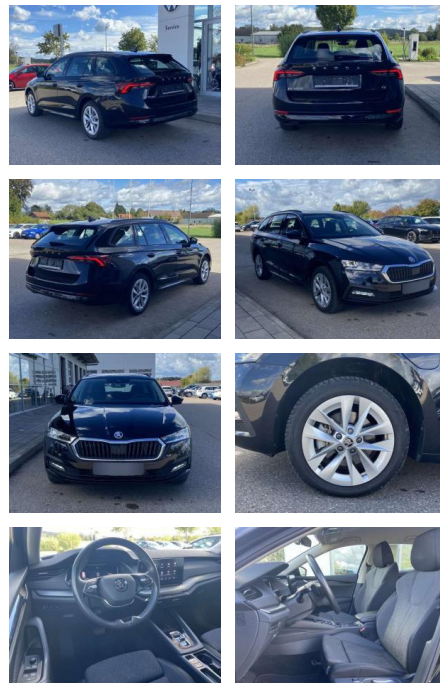

SS00-009726 **Angebotsnr.:**

Erstzulassung:	Kilometer:	Farbe:	Leistung:	Kraftstoffart:
01.08.2022	18.067		150 kW / 204 PS	Benzin

PREIS
27.540 €

FINANZIERUNGSBEISPIEL

Laufzeit: 72 Monate Anzahlung: 25 %
Basis-Finanzierung:* Mtl. Rate:
Zielraten-Finanzierung:** **219 €**

Multimedia

- Radio

Interieur

- Sitzheizung vorne Innenspiegel automatisch abblendbar Climatronic Mittelarmlehne vorne Rücksitzbanklehne geteilt umlegbar mit Mittelarmlehne Komfortsitze vorne Isofix Rücksitzbank und Beifahrersitz